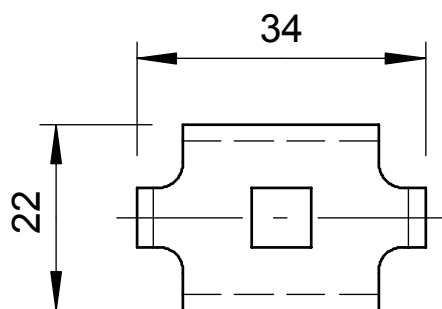

Klemstykke til fastgørelse af gitterbakker på konsoller til væg eller loftpendel.

St	Stål
FS	båndgalvaniseret

Tillægsprodukt tekst henvisning

Inklusive skrue M6 x 20 med kombimøtrik.

Stamdata

Varenr.	6016857
Type	GKS 34 FS SP
Betegnelse 1	Klemstykke
Betegnelse 2	Til gitterbakkefastgøring
Materiale	Stål
Materiale forkortelse	St
Overflade	båndgalvaniseret
Overflade iht. DIN	DIN EN 10346
Overflade forkortelse	FS
Mindste salgsenhed	25,00 Stykke
Vægt	2,00 kg/100 styk

Tekniske data

Egnet til kabelbakke	<input type="checkbox"/>
Egnet til gitterbakke	<input checked="" type="checkbox"/>
Egnet til kabelstige	<input type="checkbox"/>
Rustfrit stål, bejdset	<input type="checkbox"/>
Samlemetode	øvrige